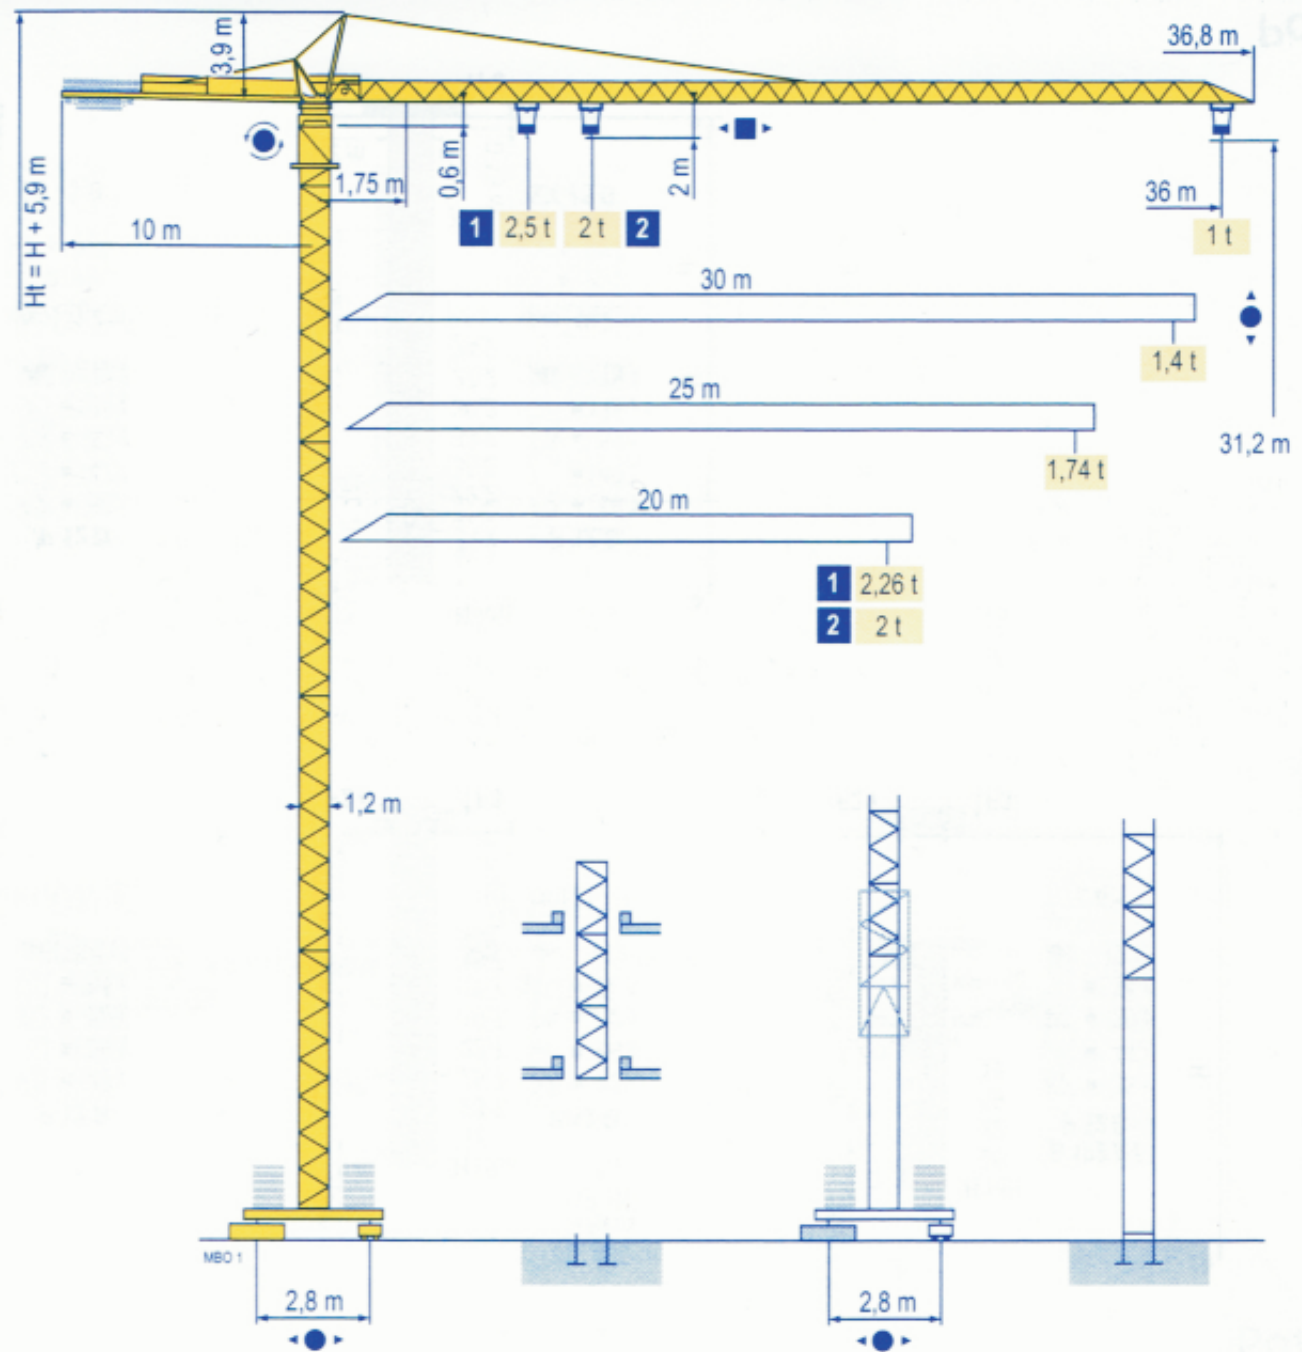

Potain MC 48 C

CITY CRANE